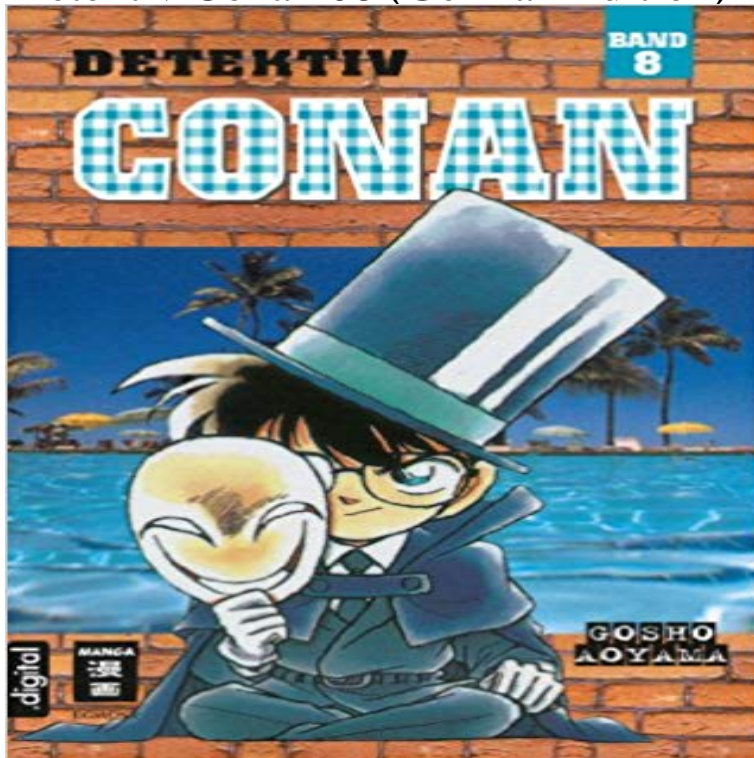

Detektiv Conan 08 (German Edition)

Kleiner Detektiv ganz gro?!! Im Falle des genialen Schulerdetektivs Shinishi Kudo wohl eher, gro?er Detektiv ganz klein, seit ihm ein geheimnisvolles Gift auf die Gro?e eines Sechsjahrigen schrumpfen lie??. Als Conan Edogawa schlägt er sich seitdem durch das aufreibende Leben eines Grundschulers, immer auf der Suche nach den ublen Giftmischern die ihm das antaten. Und ganz nebenbei lost er jeden noch so kniffligen Fall, an dem die erwachsenen Experten scheitern --- Dieses spezielle E-Book-Format kann auf allen aktuelleren Tablets und Readern gelesen werden, ist jedoch für gro?ere Displays/Geräte mit Zoomfunktion optimiert. ---